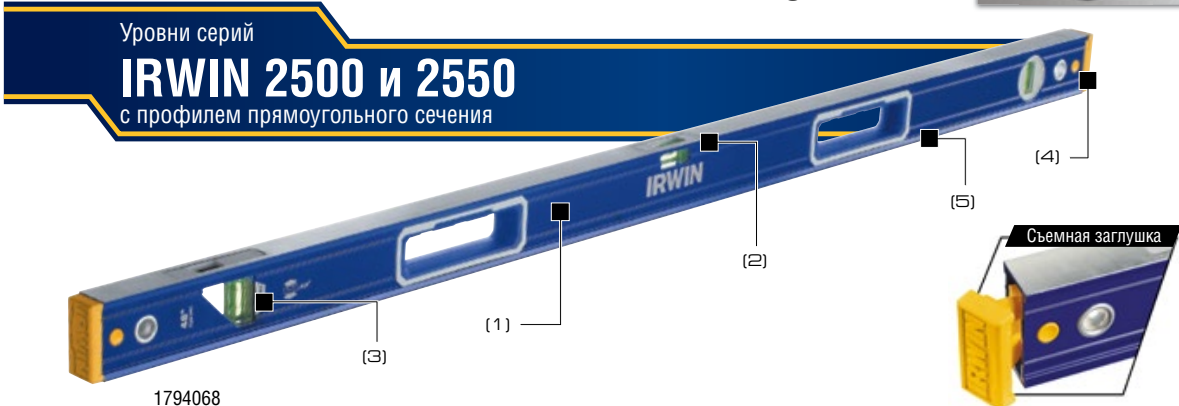

**ПРОЧНЫЙ.
ТОЧНЫЙ.
ГАРАНТИРОВАННЫЙ**